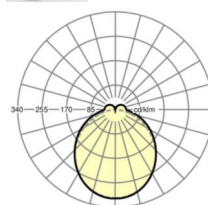

параметры

номер заказа	19472006040
код EAN	4020863406036
номер таможенного тарифа	94051190
Знак прохождения контроля	IP 64, класс защиты I, ENEC10 VDE, F, D, HACCP DIN10500/Food/IFS-пригодность для применения/BRC, Indoor, CE
Степень ударопрочности IK	IK03 (-20°C bis 25°C)
Температура окружения	ta -20°C в 25°C
Особые свойства	Готовность к IoT «Ready for IoT»
Гарантийный срок	5 лет

электротехника

Балласт	Электронный драйвер DALI2 (1 штука)
Мощность системы	70W
сетевое напряжение	230V/50Hz
класс энергосбережения/Источник света	D

Оптика

Оснастка	LED, цветопередача/оттенок света CRI ≥ 80 / 4000K
Допуск для координаты цветности (MacAdam)	3SDCM
Номинальный световой поток	9534lm
Срок службы LED	50000h L80/B10 (Tq 25°C)
светоотдача светильников	137lm/W
Угол излучения	115° (C0) / 110° (C90)
UGR поп./вдоль	27.3 / 26.7

Механика

цвет корпуса	белый стандартный для электротехники RAL 9016
размеры (LxWxH/DxH)	1531mm x 55mm x 37mm
вес (нетто)	1.9kg
Вид монтажа	сборка трековых систем, световая структура

размеры

L	1531 mm	Длина
B	55 mm	Ширина
H	37 mm	Высота

DEEP-LINK

<https://www.regiolux.de/ru/article/19472006040>

Ссылка	LED 10000lm 840
ηLB	100 %
Φ ↓/↑	90 % / 10 %
UGR поп./вдоль	27.3 / 26.7